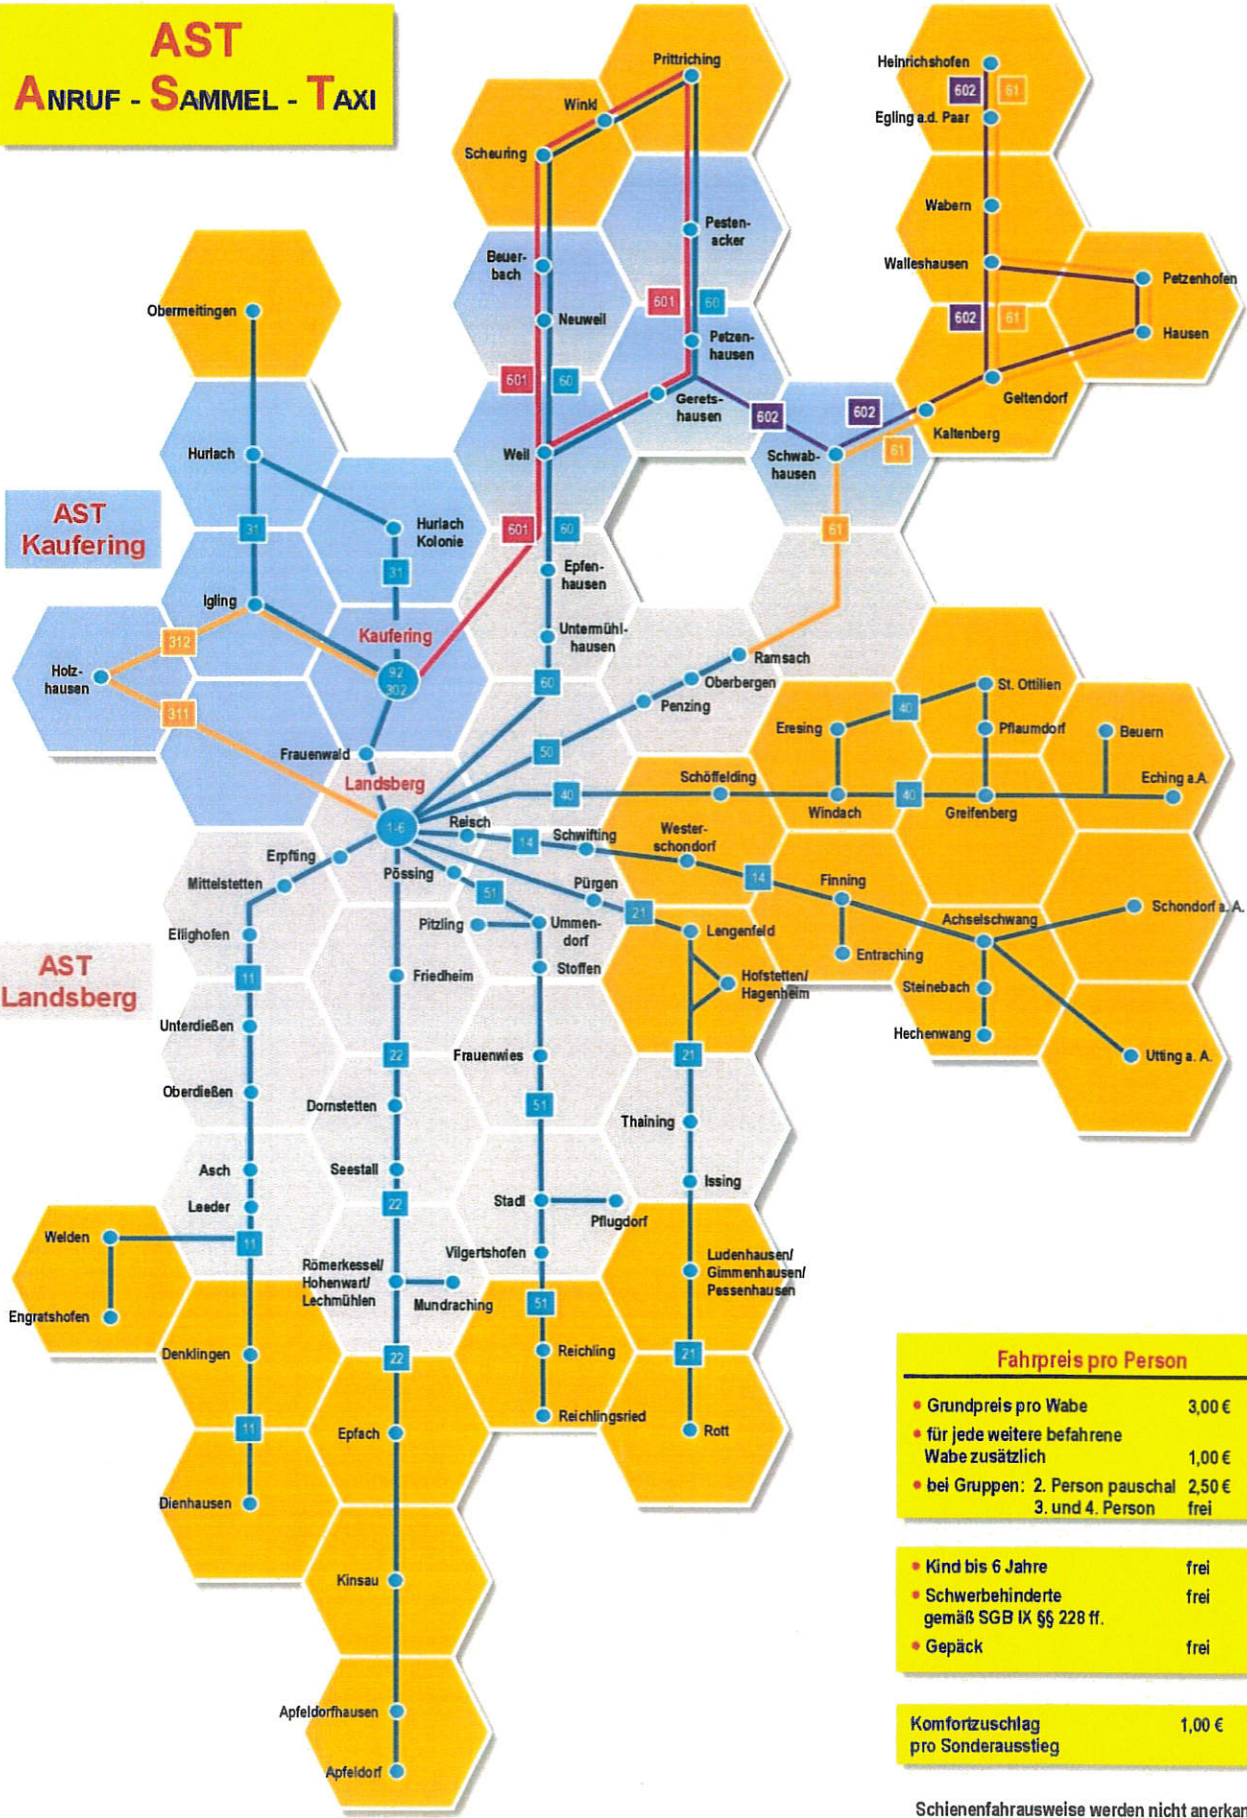

AST
ANRUF - SAMMEL - TAXI

AST
Kaufering

AST
Landsberg

Fahrtpreis pro Person

• Grundpreis pro Wabe	3,00 €
• für jede weitere befahrene Wabe zusätzlich	1,00 €
• bei Gruppen: 2. Person pauschal	2,50 €
3. und 4. Person	frei

• Kind bis 6 Jahre	frei
• Schwerbehinderte gemäß SGB IX §§ 228 ff.	frei
• Gepäck	frei

Komfortzuschlag pro Sonderausstieg 1,00 €

Schienenfahrtausweise werden nicht anerkannt

AST 60 ANRUF - SAMMEL - TAXI

Landsberg - Weil - Scheuring - Prittriching - Egling a. d. Paar und zurück