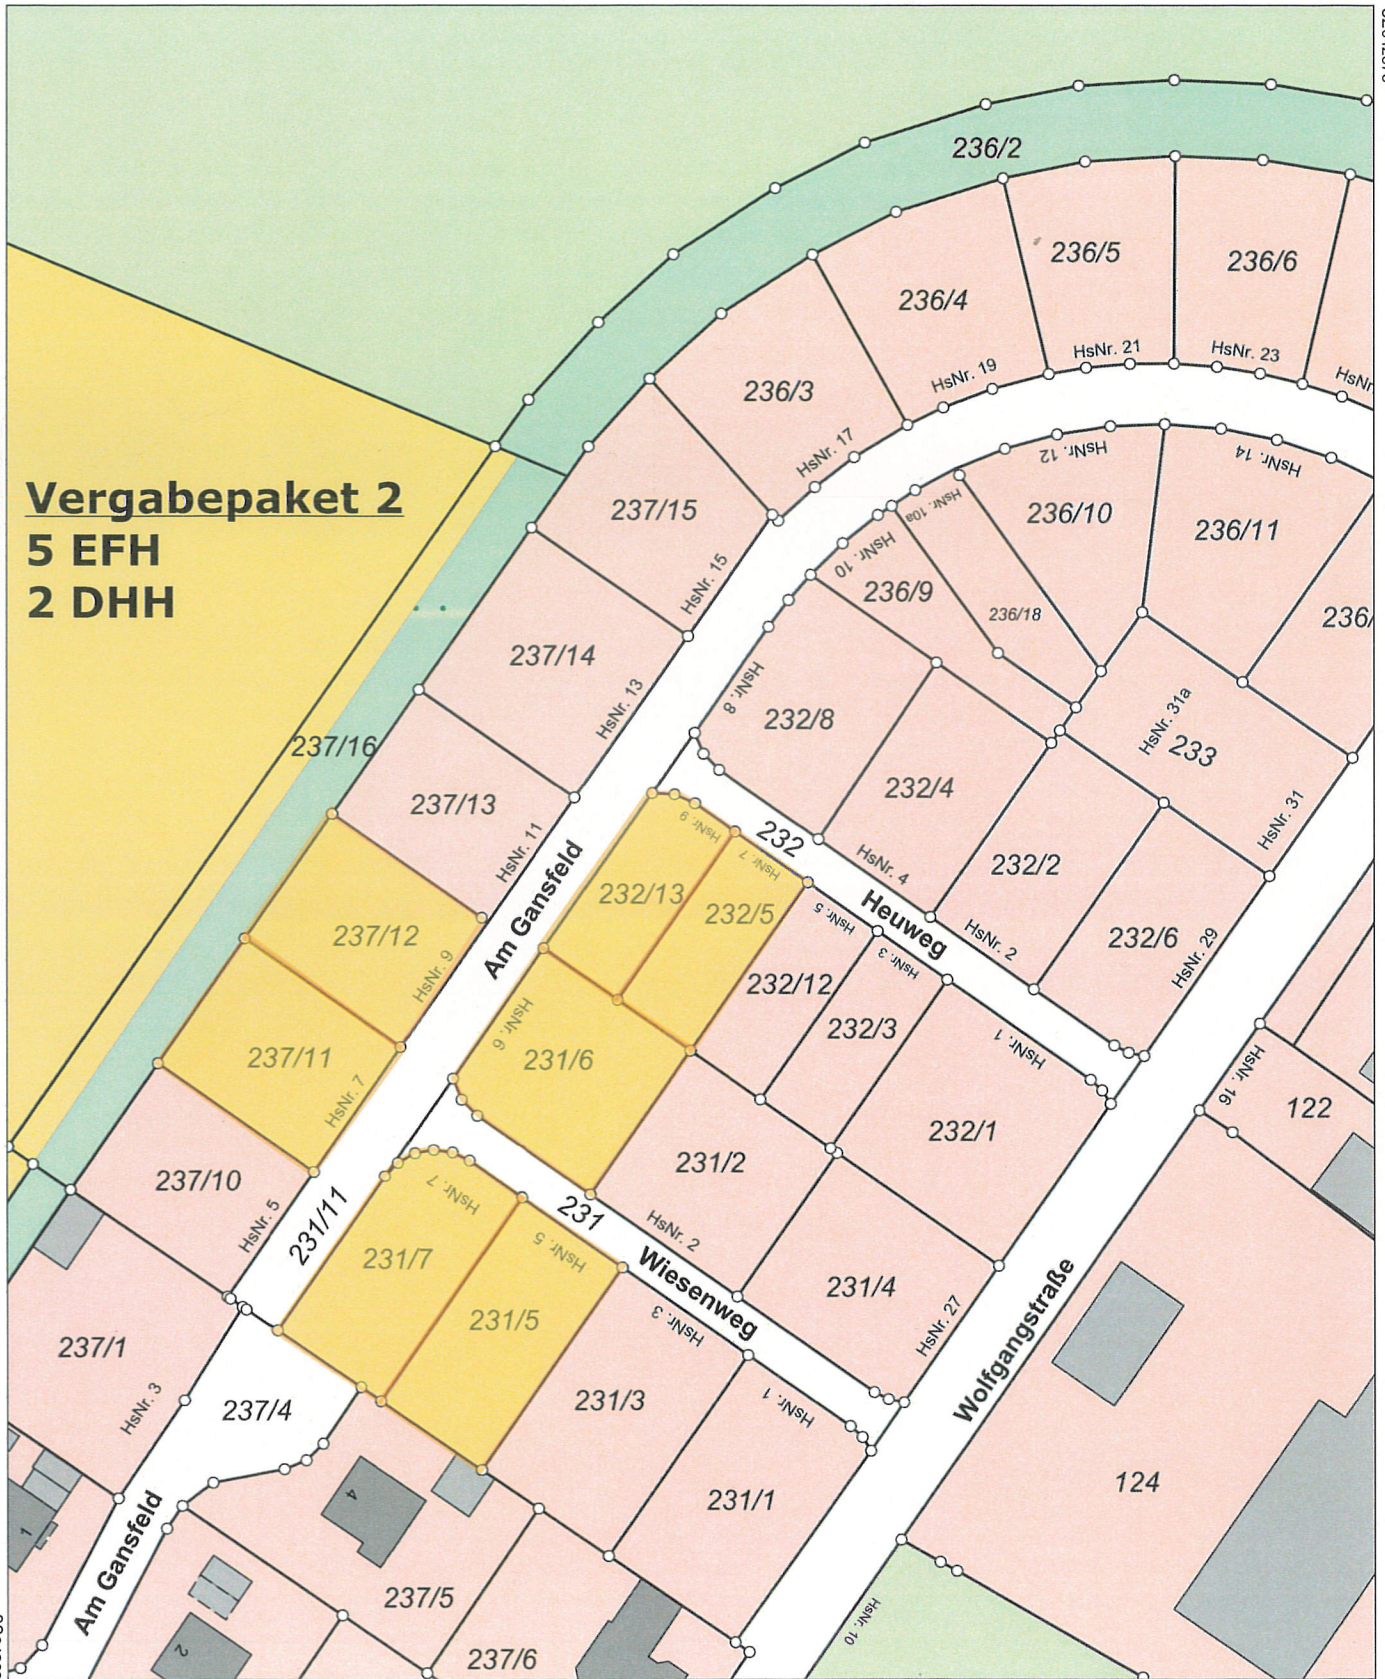

Flurstück: 237/11  
Gemarkung: Weil

Gemeinde: Weil  
Landkreis: Landsberg am Lech  
Bezirk: Oberbayern

5331218

32642873

**Vergabepaket 2**  
**5 EFH**  
**2 DHH**

32642893

5330998

Maßstab 1:1000 0 10 20 30 Meter